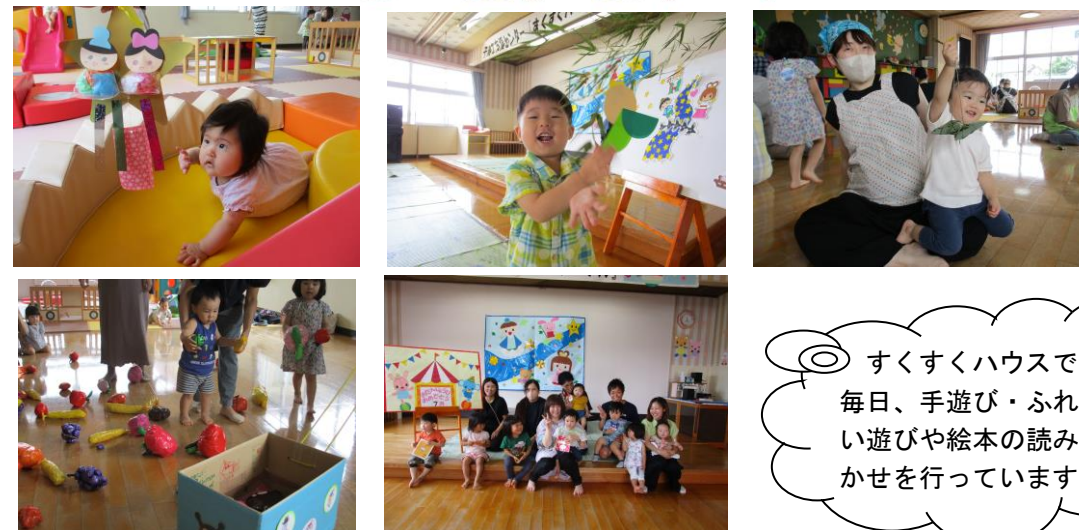

すくすくだより

8月のおたより

会津美里町子育て支援センター
Tel 0242-54-6648

見上げるとモクモクと大きい入道雲の姿が見えるようになりました。夏本番ですね。暑い時期なので、しっかりと休息を取りながら楽しい夏を元気に過ごしましょう！

すくすく写真館

すくすくハウスでは毎日、手遊び・ふれあい遊びや絵本の読み聞かせを行っています

8月の予定

8日(木) のびのび教室 10時00分～
*子ども家庭支援員さんのお話があります

20日(火) のびのび教室 10時00分～
*子ども家庭支援員さんのお話があります

26日(月) 誕生会 11時00分～
*8月生まれのお友達をお祝いしましょう

30日(金) 子育て講座 「すくすく祭り！！」
*別途申し込みが必要となります
10時30分～

※すくすくハウスのご利用について変更等がある場合は、HPでお知らせいたします

夏野菜を食べよう！

旬といえば、なす、きゅうり、トマト、ピーマンなどの夏野菜！カリウムをたっぷり含み、汗により不足しがちな水分を補給し、ビタミンやミネラルが豊富で、熱のこもった体をクールダウンしてくれる他に、免疫力を高めたり疲労回復を助けたりとうれしい効果がいっぱい、暑い夏にはぴったりですよ！

今月のうた「さかながはねて」

さかながはねて ぴよん
あたまにくっついた ぼうし
さかながはねて ぴよん
おめめにくっついた めがね
さかながはねて ぴよん
おくちにくっついた マスク

子育て講座

「すくすく祭り！！」

今年もお祭りの季節がやってきました！くじや魚釣りなど縁日をまわったり、みなでお神輿を引いて楽しみましょう！

参加費：1人300円
申込期間：8月1日～8月24日

《お悩み相談》

子育て支援センターには子育て支援員が常時います。困ったこと、悩みごとがあれば気軽に相談してください。